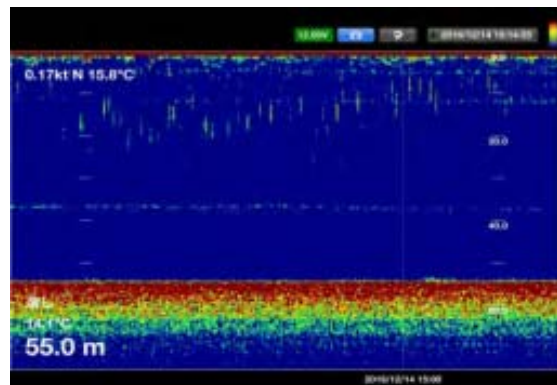

定置網における取組事例（例：ユビキタス魚探）

魚探画像の例

4kgのクロマグロ636本

ブリ50トン

イワシ20トン

出典：平成29年度太平洋クロマグロ漁獲抑制対策支援事業成果報告書