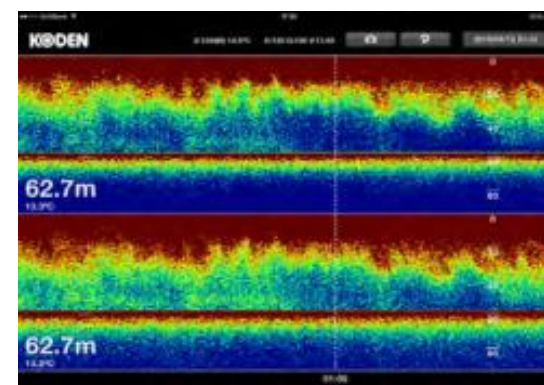

定置網における取組事例（例：ユビキタス魚探）

魚探画像の例

4kgのクロマグロ636本

ブリ50トン

イワシ20トン

出典：平成29年度太平洋クロマグロ漁獲抑制対策支援事業成果報告書