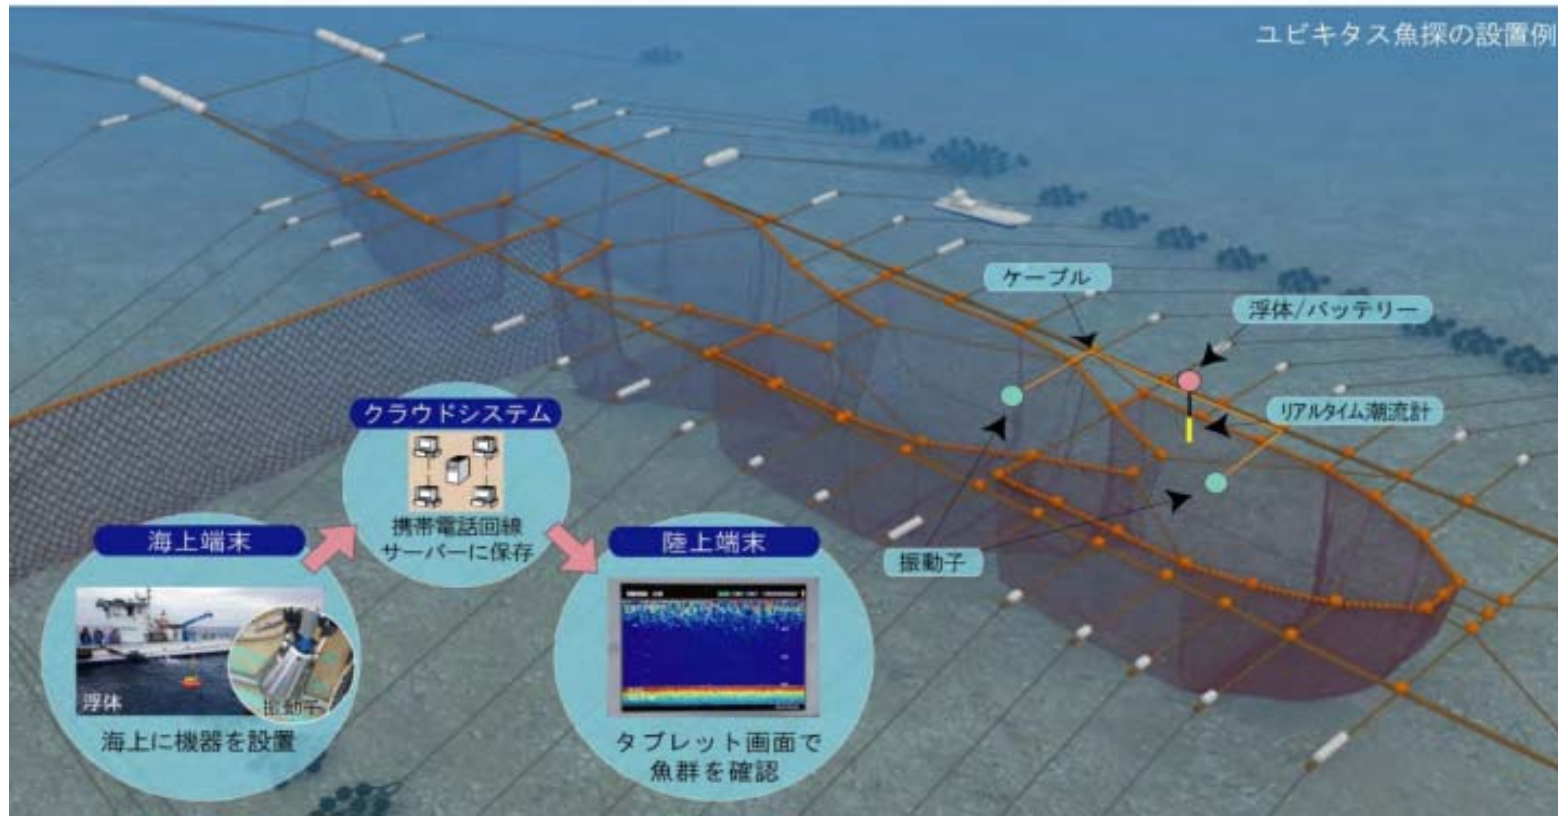

定置網における取組事例（例：ユビキタス魚探）

魚探画像の例

4kgのクロマグロ636本

ブリ50トン

イワシ20トン

出典：平成29年度太平洋クロマグロ漁獲抑制対策支援事業成果報告書