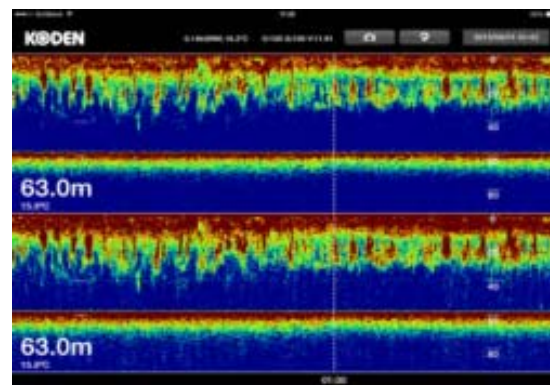

定置網における取組事例（例：ユビキタス魚探）

魚探画像の例

4kgのクロマグロ636本

ブリ50トン

イワシ20トン

出典：平成29年度太平洋クロマグロ漁獲抑制対策支援事業成果報告書